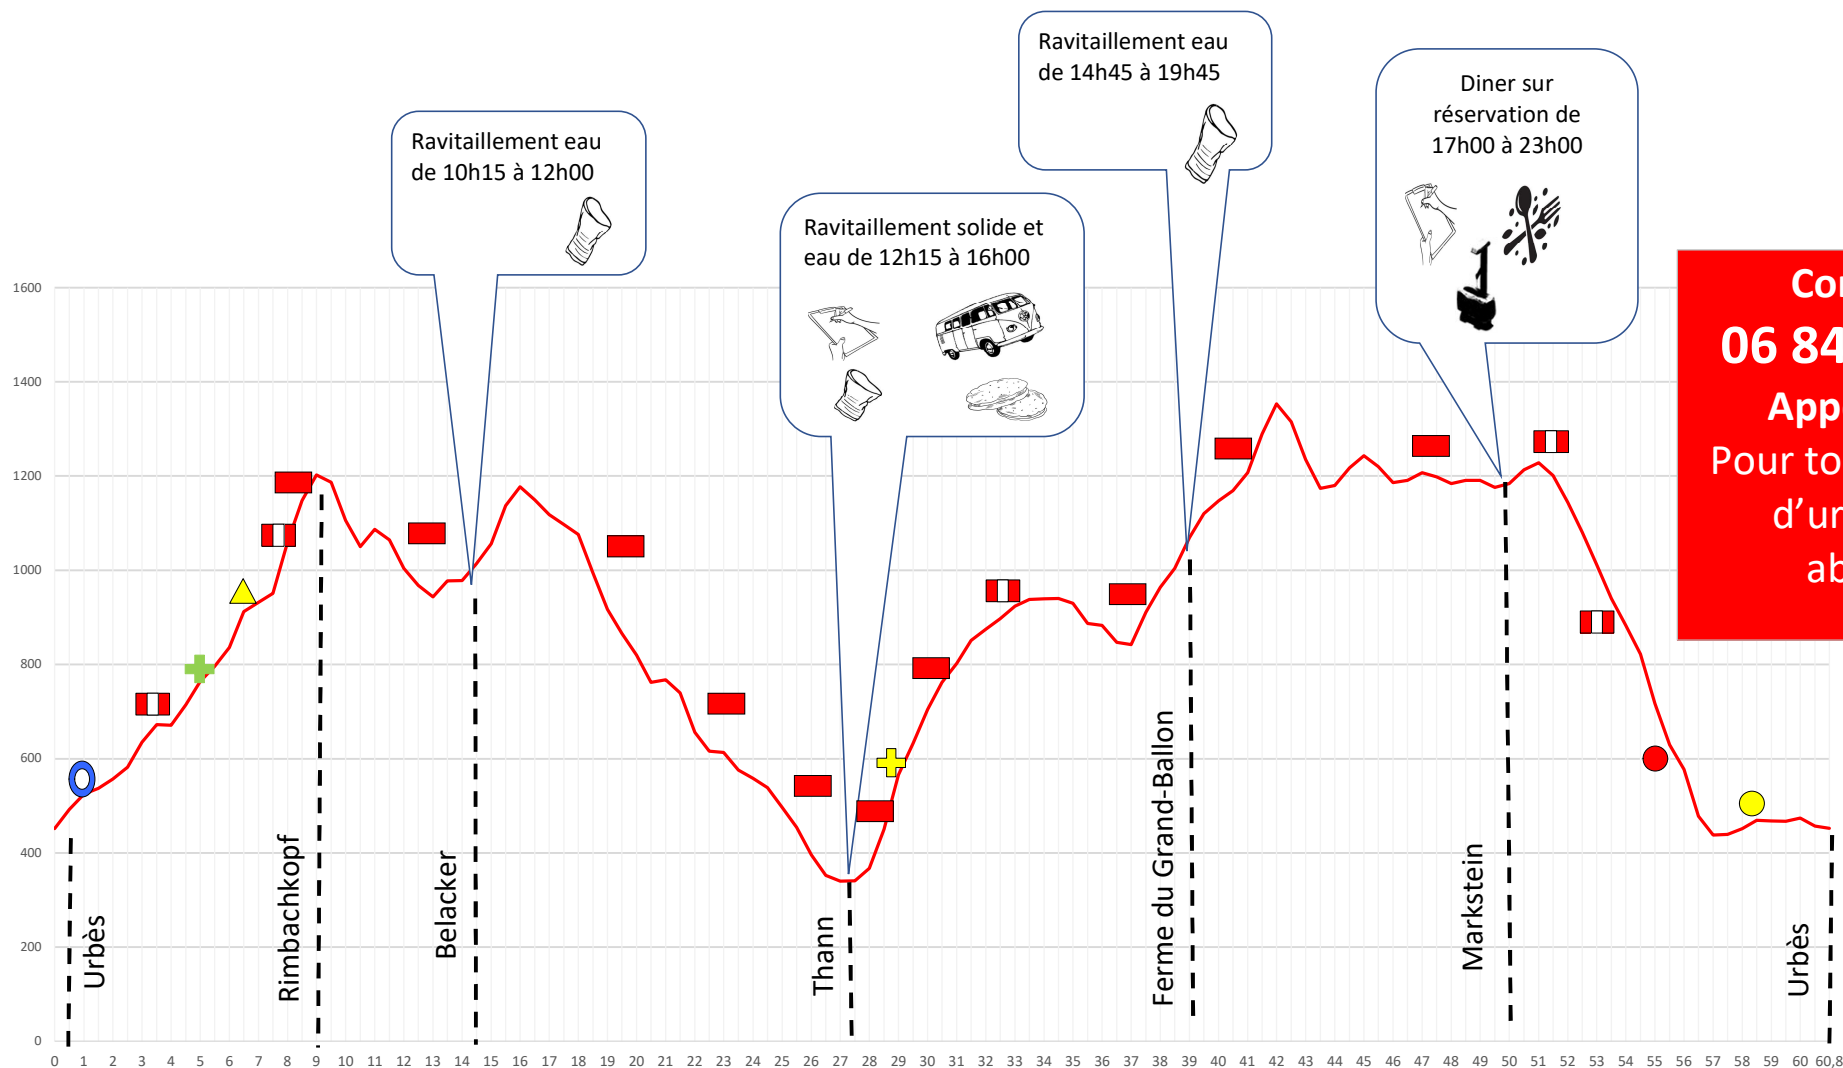

Moyen tour de la vallée de la Thur 2026 60,6km - 2330m D+

Contact PC
06 84 64 00 96
Appel ou SMS
Pour toute situation
d'urgence ou
abandon.

- Rapatriement 
- Ravitaillement solide 
- Point de Contrôle 
- Ravitaillement eau 
- Diner 